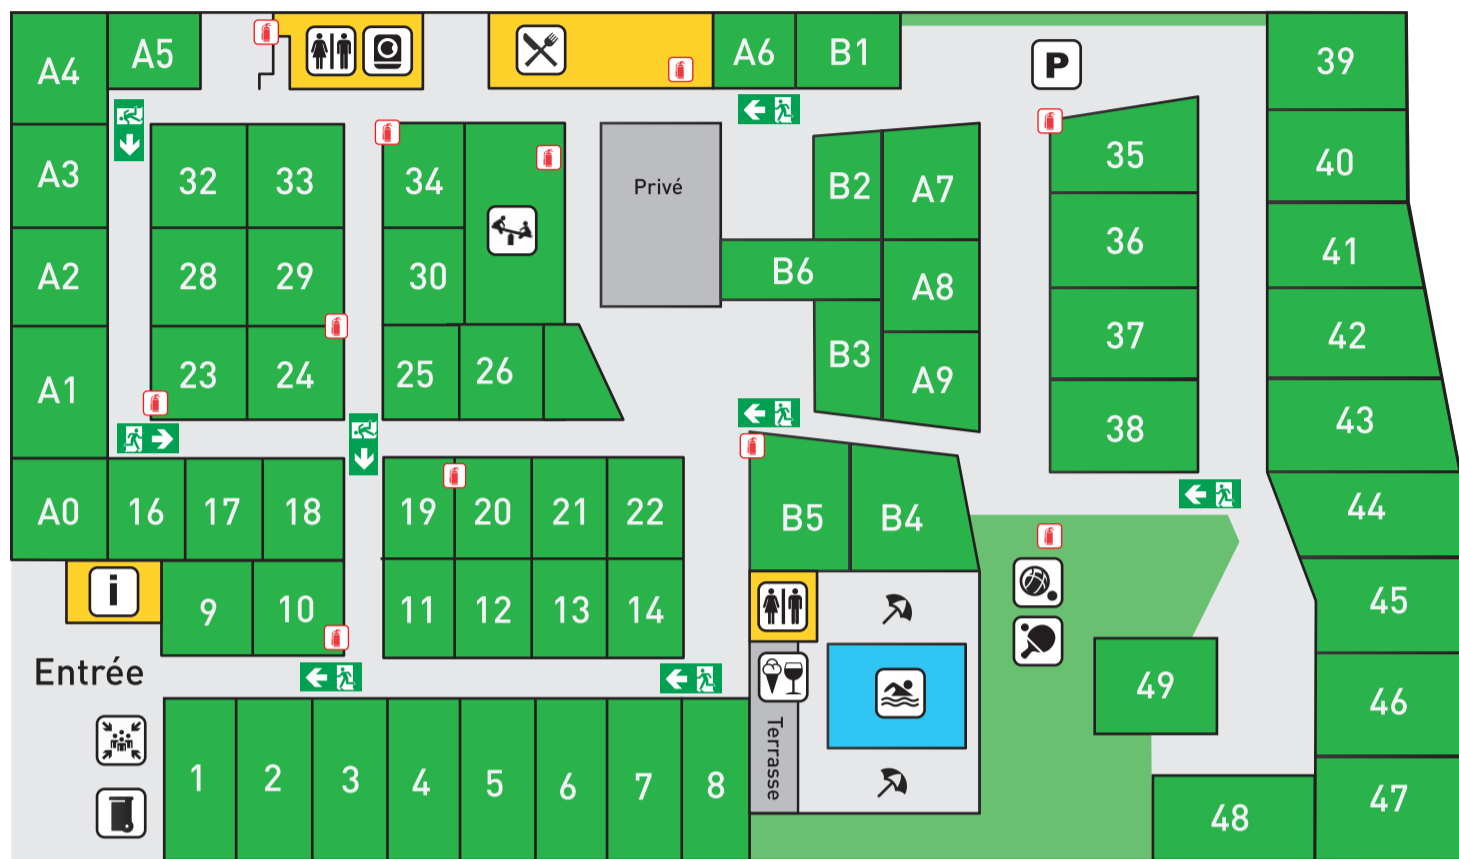

PLAN DU CAMPING

-  Reception
-  Sanitaires
-  Piscine
-  Bar
-  Restaurant
-  Aire de jeux
-  Pingpong
-  Jeux de boules
-  Parking réservée
-  Zône de regroupement
-  Déchets
-  Lave linge/sèche linge
-  Extincteur
-  Sens d'évacuation